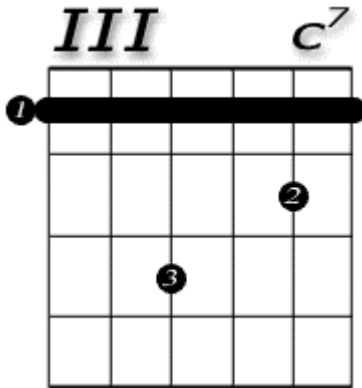

Gitarren-Grifftabellen für „Max - Can't Wait Until Tonight“

© 2004 maximilian-mutzke.de - Dieses Dokument darf nicht verkauft werden. Es ist für jeden kostenlos auf Max' offizieller Fan-Homepage erhältlich.