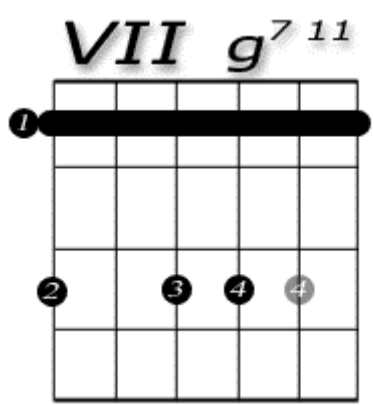

Gitarren-Grifftabellen für „Max - Can't Wait Until Tonight“

© 2004 maximilian-mutzke.de - Dieses Dokument darf nicht verkauft werden. Es ist für jeden kostenlos auf Max' offizieller Fan-Homepage erhältlich.