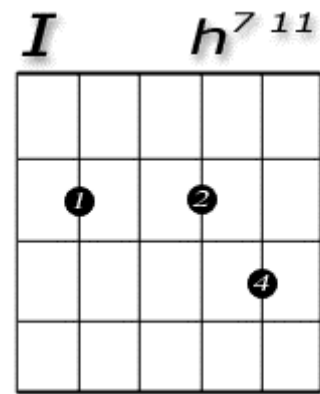

Gitarren-Grifftabellen für „Max - Can't Wait Until Tonight“

© 2004 maximilian-mutzke.de - Dieses Dokument darf nicht verkauft werden. Es ist für jeden kostenlos auf Max' offizieller Fan-Homepage erhältlich.