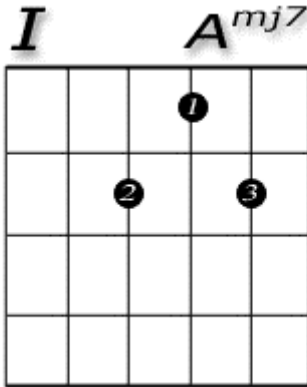

Gitarren-Grifftabellen für „Max - Can't Wait Until Tonight“

© 2004 maximilian-mutzke.de - Dieses Dokument darf nicht verkauft werden. Es ist für jeden kostenlos auf Max' offizieller Fan-Homepage erhältlich.