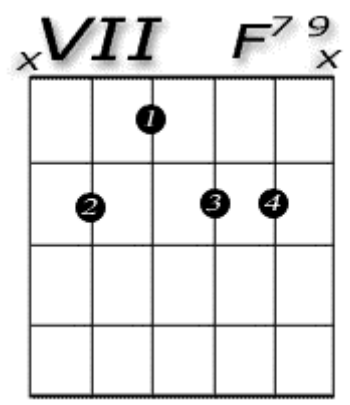

Gitarren-Grifftabellen für „Max - Can't Wait Until Tonight“

© 2004 maximilian-mutzke.de - Dieses Dokument darf nicht verkauft werden. Es ist für jeden kostenlos auf Max' offizieller Fan-Homepage erhältlich.