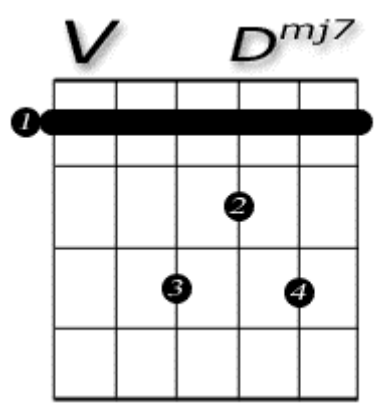

Gitarren-Grifftabellen für „Max - Can't Wait Until Tonight“

© 2004 maximilian-mutzke.de - Dieses Dokument darf nicht verkauft werden. Es ist für jeden kostenlos auf Max' offizieller Fan-Homepage erhältlich.