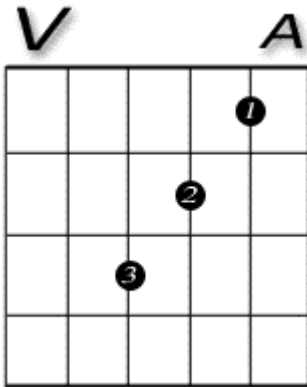

Gitarren-Grifftabellen für „Max - Can't Wait Until Tonight“

© 2004 maximilian-mutzke.de - Dieses Dokument darf nicht verkauft werden. Es ist für jeden kostenlos auf Max' offizieller Fan-Homepage erhältlich.