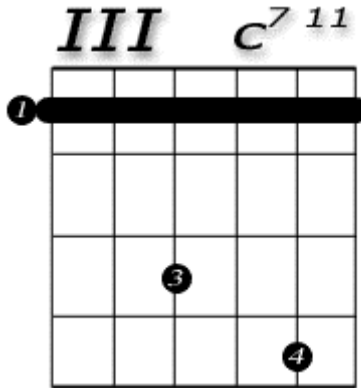

Gitarren-Grifftabellen für „Max - Can't Wait Until Tonight“

© 2004 maximilian-mutzke.de - Dieses Dokument darf nicht verkauft werden. Es ist für jeden kostenlos auf Max' offizieller Fan-Homepage erhältlich.