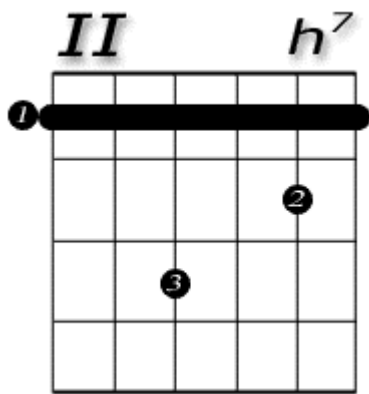

Gitarren-Grifftabellen für „Max - Can't Wait Until Tonight“

© 2004 maximilian-mutzke.de - Dieses Dokument darf nicht verkauft werden. Es ist für jeden kostenlos auf Max' offizieller Fan-Homepage erhältlich.