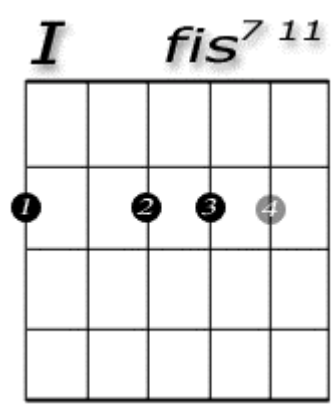

Gitarren-Grifftabellen für „Max - Can't Wait Until Tonight“

© 2004 maximilian-mutzke.de - Dieses Dokument darf nicht verkauft werden. Es ist für jeden kostenlos auf Max' offizieller Fan-Homepage erhältlich.