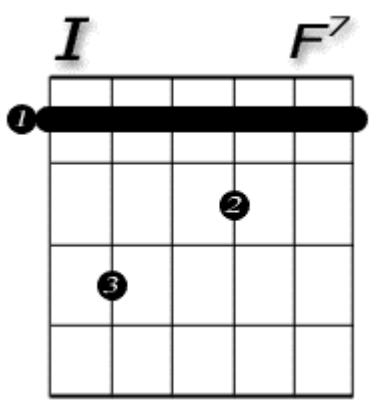

Gitarren-Grifftabellen für „Max - Can't Wait Until Tonight“

© 2004 maximilian-mutzke.de - Dieses Dokument darf nicht verkauft werden. Es ist für jeden kostenlos auf Max' offizieller Fan-Homepage erhältlich.