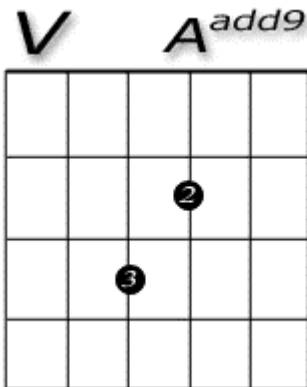

Gitarren-Grifftabellen für „Max - Can't Wait Until Tonight“

© 2004 maximilian-mutzke.de - Dieses Dokument darf nicht verkauft werden. Es ist für jeden kostenlos auf Max' offizieller Fan-Homepage erhältlich.