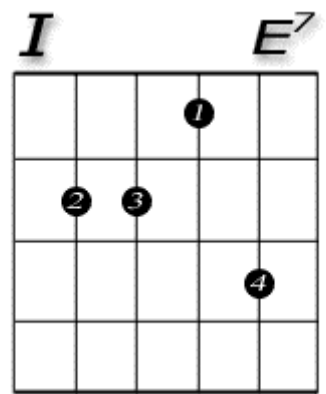

Gitarren-Grifftabellen für „Max - Can't Wait Until Tonight“

© 2004 maximilian-mutzke.de - Dieses Dokument darf nicht verkauft werden. Es ist für jeden kostenlos auf Max' offizieller Fan-Homepage erhältlich.