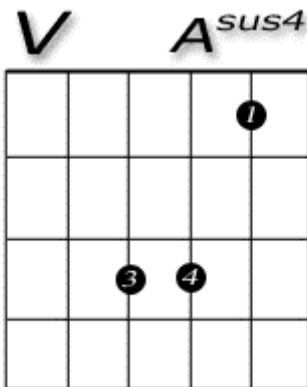

Gitarren-Grifftabellen für „Max - Can't Wait Until Tonight“

© 2004 maximilian-mutzke.de - Dieses Dokument darf nicht verkauft werden. Es ist für jeden kostenlos auf Max' offizieller Fan-Homepage erhältlich.